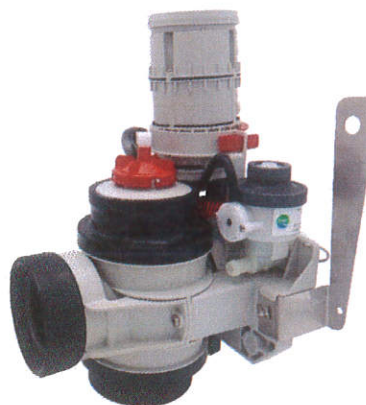

Zdjęcie toalety EVAC 910

Zawór Ewac 910

Mechanizm sterująco - kontrolny

Zestaw minizaworu zwrotnego EVAC P/N